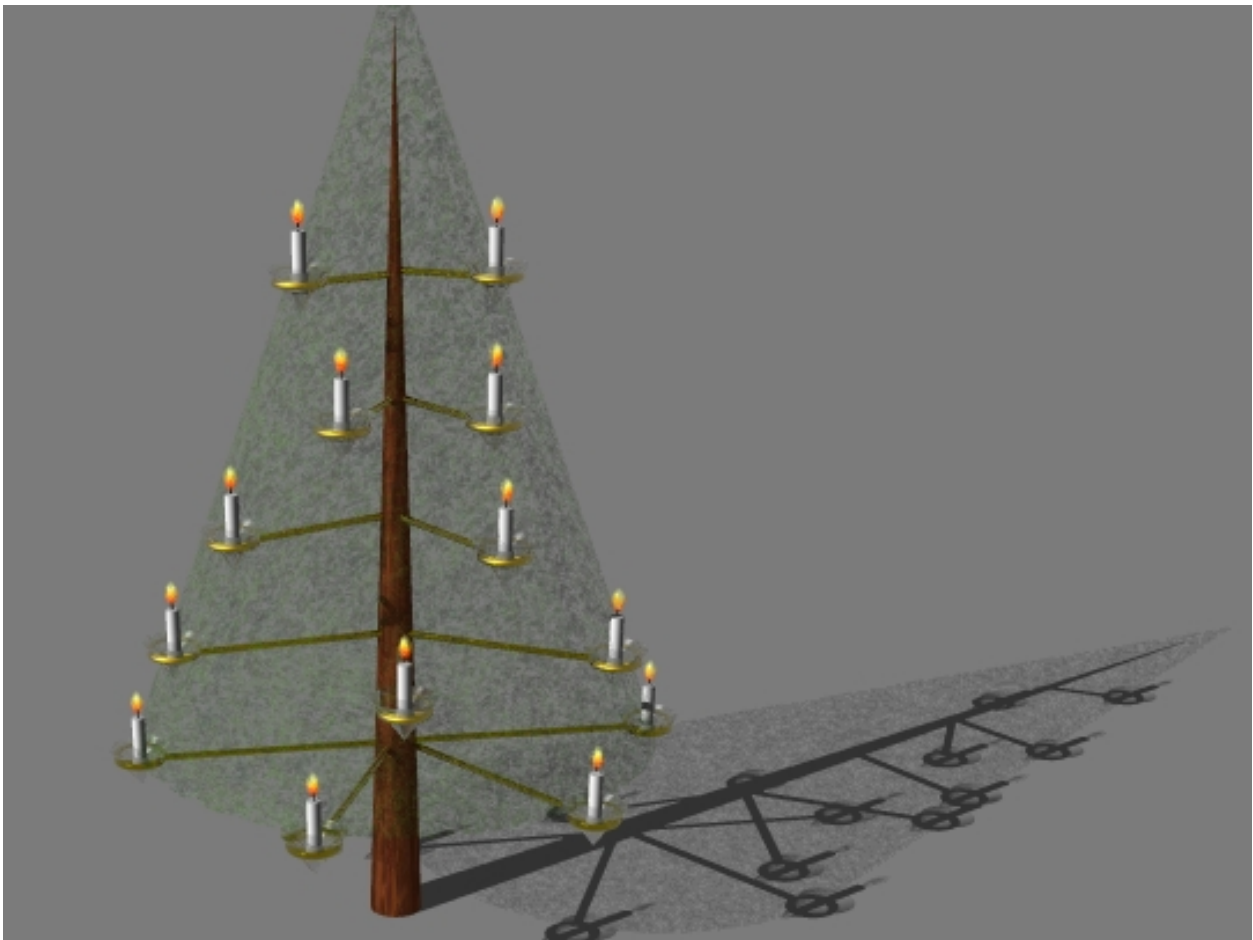

Weihnachtsbaumkerzenhalter Set 2 (13 Stück incl. Glaseinsätze)

286 EUR incl. MwSt:

Echte Kerzen am Weihnachtsbaum?

Diese Kerzenhalter sind für Freunde des natürlichen Kerzenlichtes am Weihnachtsbaum gemacht.

Die Halter werden individuell mit einem Gewinde in den Stamm eingeschraubt - es muss genügend Abstand zu den darüber liegenden Ästen gehalten werden! Die Kerze steht sicher in einem Glasteller. Das vorbeilaufende Wachs sammelt sich dort - also keine Kleckser mehr auf Teppich oder Parkett! Die Glashalterungen sind abnehmbar und dadurch gut zu reinigen.

Das Set besteht aus besteht aus 2x40cm, 2x50cm, 2x60cm, 3x70cm und 4x80cm.

Die Stangen sind hier goldfarben lackiert.

Andere Lackfarben sind selbstverständlich auch gegen Aufpreis möglich!

Andere Größen oder Sets, für kleinere oder größere Bäume, sind auch möglich. Bitte hier info@metallzauber.de erfragen.