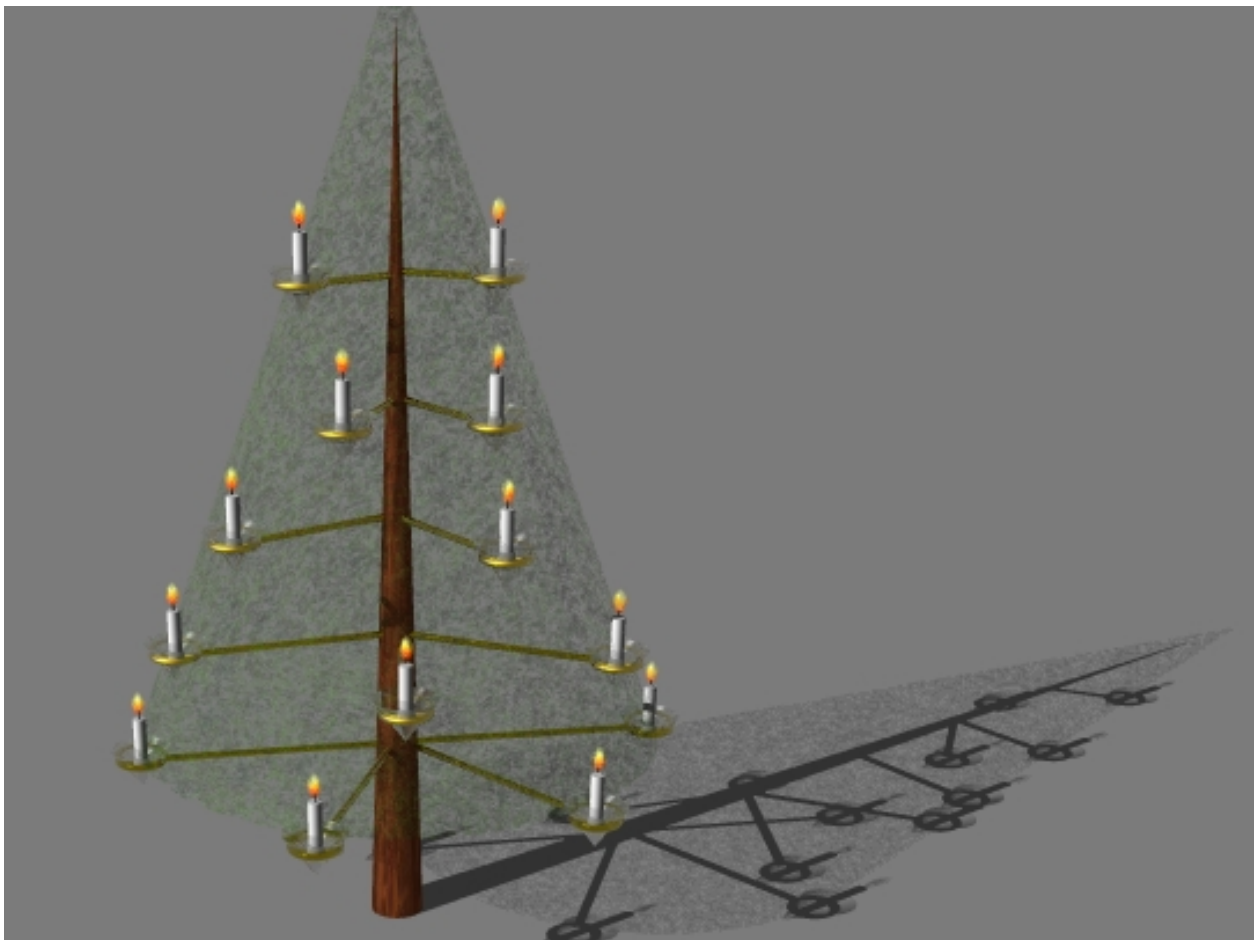

Weihnachtsbaumkerzenhalter Set 2 (13 Stück incl. Glaseinsätze)

286 EUR incl. MwSt:

Echte Kerzen am Weihnachtsbaum?

Diese Kerzenhalter sind für Freunde des natürlichen Kerzenlichtes am Weihnachtsbaum gemacht.

Die Halter werden individuell mit einem Gewinde in den Stamm eingeschraubt - es muss genügend Abstand zu den darüber liegenden Ästen gehalten werden! Die Kerze steht sicher in einem Glasteller. Das vorbeilaufende Wachs sammelt sich dort - also keine Kleckser mehr auf Teppich oder Parkett! Die Glashalterungen sind abnehmbar und dadurch gut zu reinigen.

Das Set besteht aus besteht aus 2x40cm, 2x50cm, 2x60cm, 3x70cm und 4x80cm.

Die Stangen sind goldfarben pulverbeschichtet.

Andere Größen oder Sets, für kleinere oder größere Bäume, sind auch möglich. Bitte hier info@metallzauber.de erfragen.