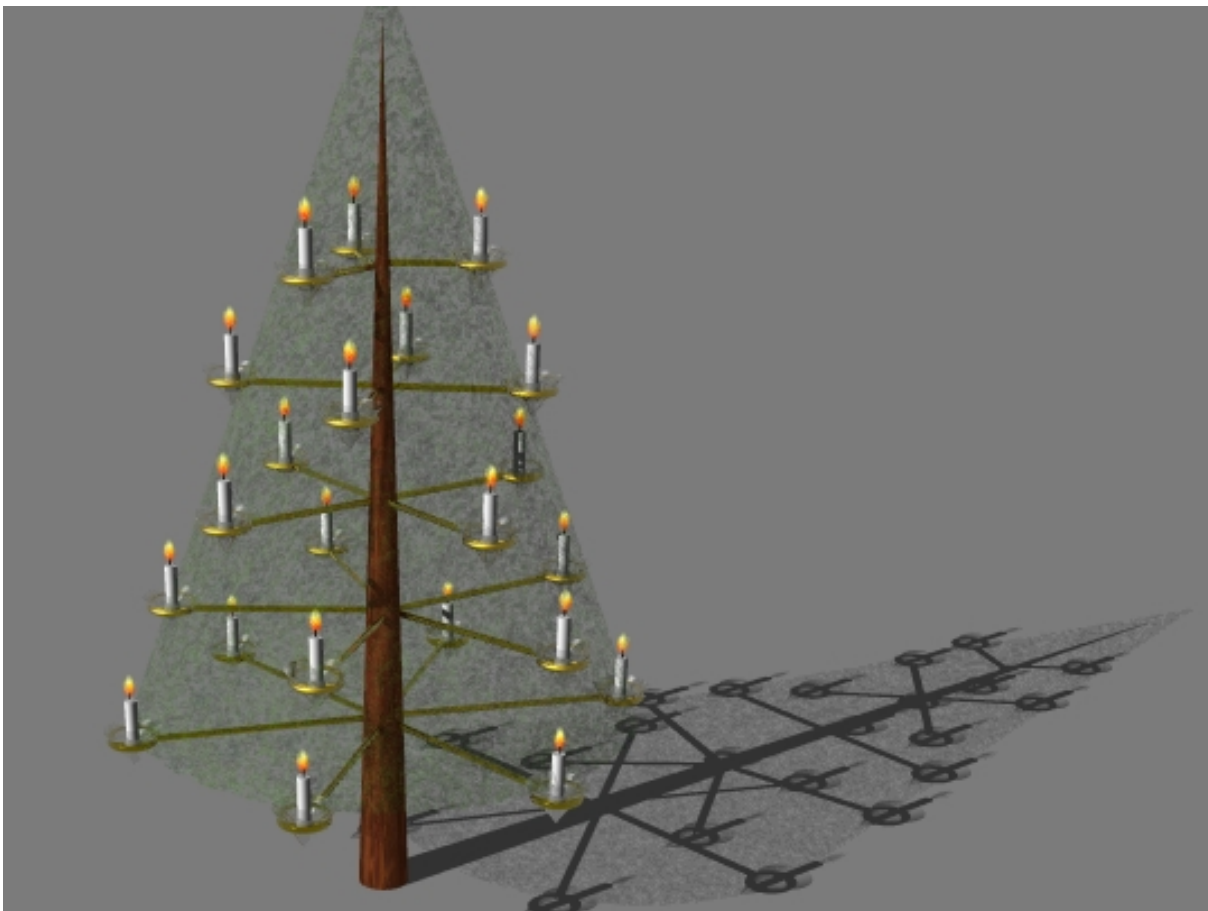

Weihnachtsbaumkerzenhalter Set 1 (22 Stück incl. Glaseinsätze)

484 EUR incl. MwSt:

Echte Kerzen am Weihnachtsbaum?

Diese Kerzenhalter sind für Freunde des natürlichen Kerzenlichtes am Weihnachtsbaum gemacht.

Die Halter werden individuell mit einem Gewinde in den Stamm eingeschraubt - es muss genügend Abstand zu den darüber liegenden Ästen gehalten werden! Die Kerze steht sicher in einem Glasteller. Das vorbeilaufende Wachs sammelt sich dort - also keine Kleckser mehr auf Teppich oder Parkett! Die Glashalterungen sind abnehmbar und dadurch gut zu reinigen.

Das Set besteht aus 3x40cm, 4x50cm, 4x60cm, 5x70cm und 6x80cm langen Haltern.

Die Stangen sind hier goldfarben lackiert.

Andere Lackfarben sind selbstverständlich auch gegen Aufpreis möglich!

Andere Größen oder Sets, für kleinere oder größere Bäume, sind auch möglich. Bitte hier info@metallzauber.de erfragen.