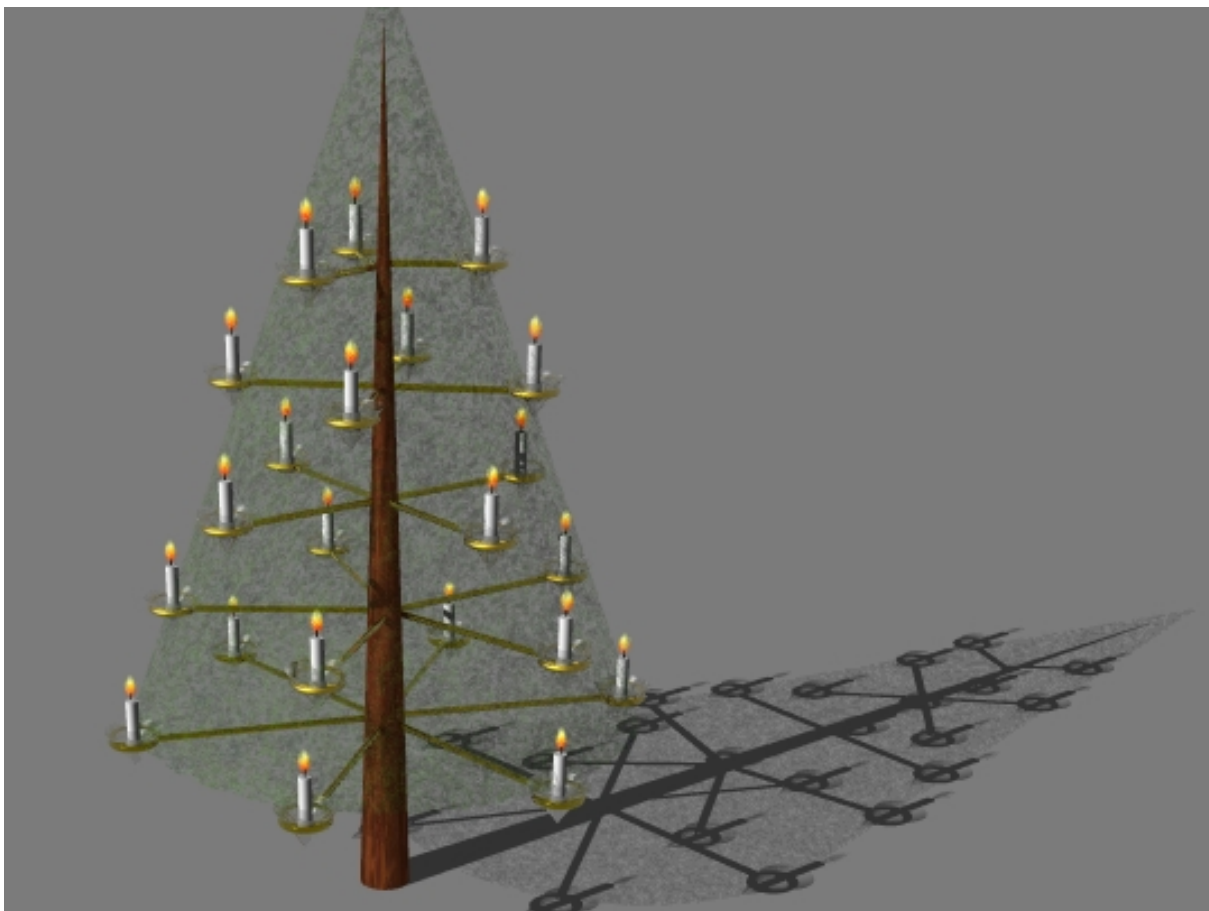

Weihnachtsbaumkerzenhalter Set 1 (22 Stück incl. Glaseinsätze)

484 EUR incl. MwSt:

Echte Kerzen am Weihnachtsbaum?

Diese Kerzenhalter sind für Freunde des natürlichen Kerzenlichtes am Weihnachtsbaum gemacht.

Die Halter werden individuell mit einem Gewinde in den Stamm eingeschraubt - es muss genügend Abstand zu den darüber liegenden Ästen gehalten werden! Die Kerze steht sicher in einem Glasteller. Das vorbeilaufende Wachs sammelt sich dort - also keine Kleckser mehr auf Teppich oder Parkett! Die Glashalterungen sind abnehmbar und dadurch gut zu reinigen.

Das Set besteht aus 3x40cm, 4x50cm, 4x60cm, 5x70cm und 6x80cm langen Haltern.

Die Stangen sind goldfarben pulverbeschichtet.

Andere Größen oder Sets, für kleinere oder größere Bäume, sind auch möglich. Bitte hier info@metallzauber.de erfragen.